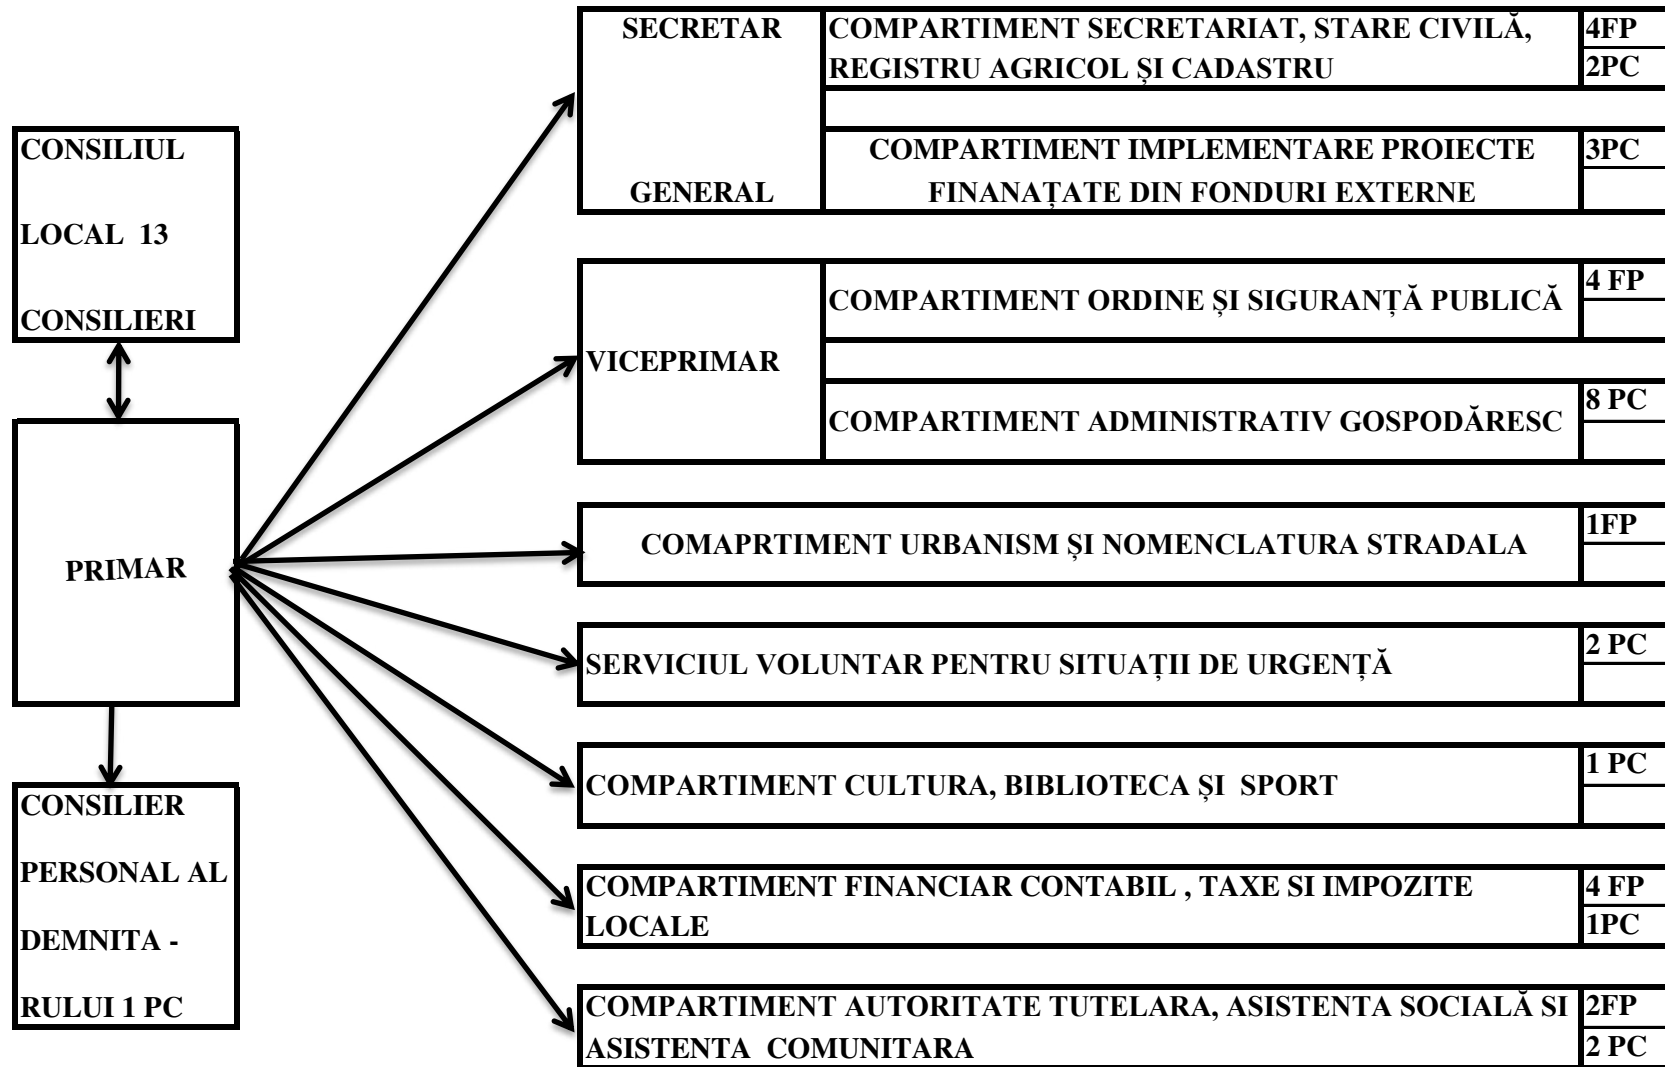

ORGANIGRAMA APARATULUI DE SPECIALITATE AL PRIMARULUI

Notă : - FP - functionar public, PC - personal contractual