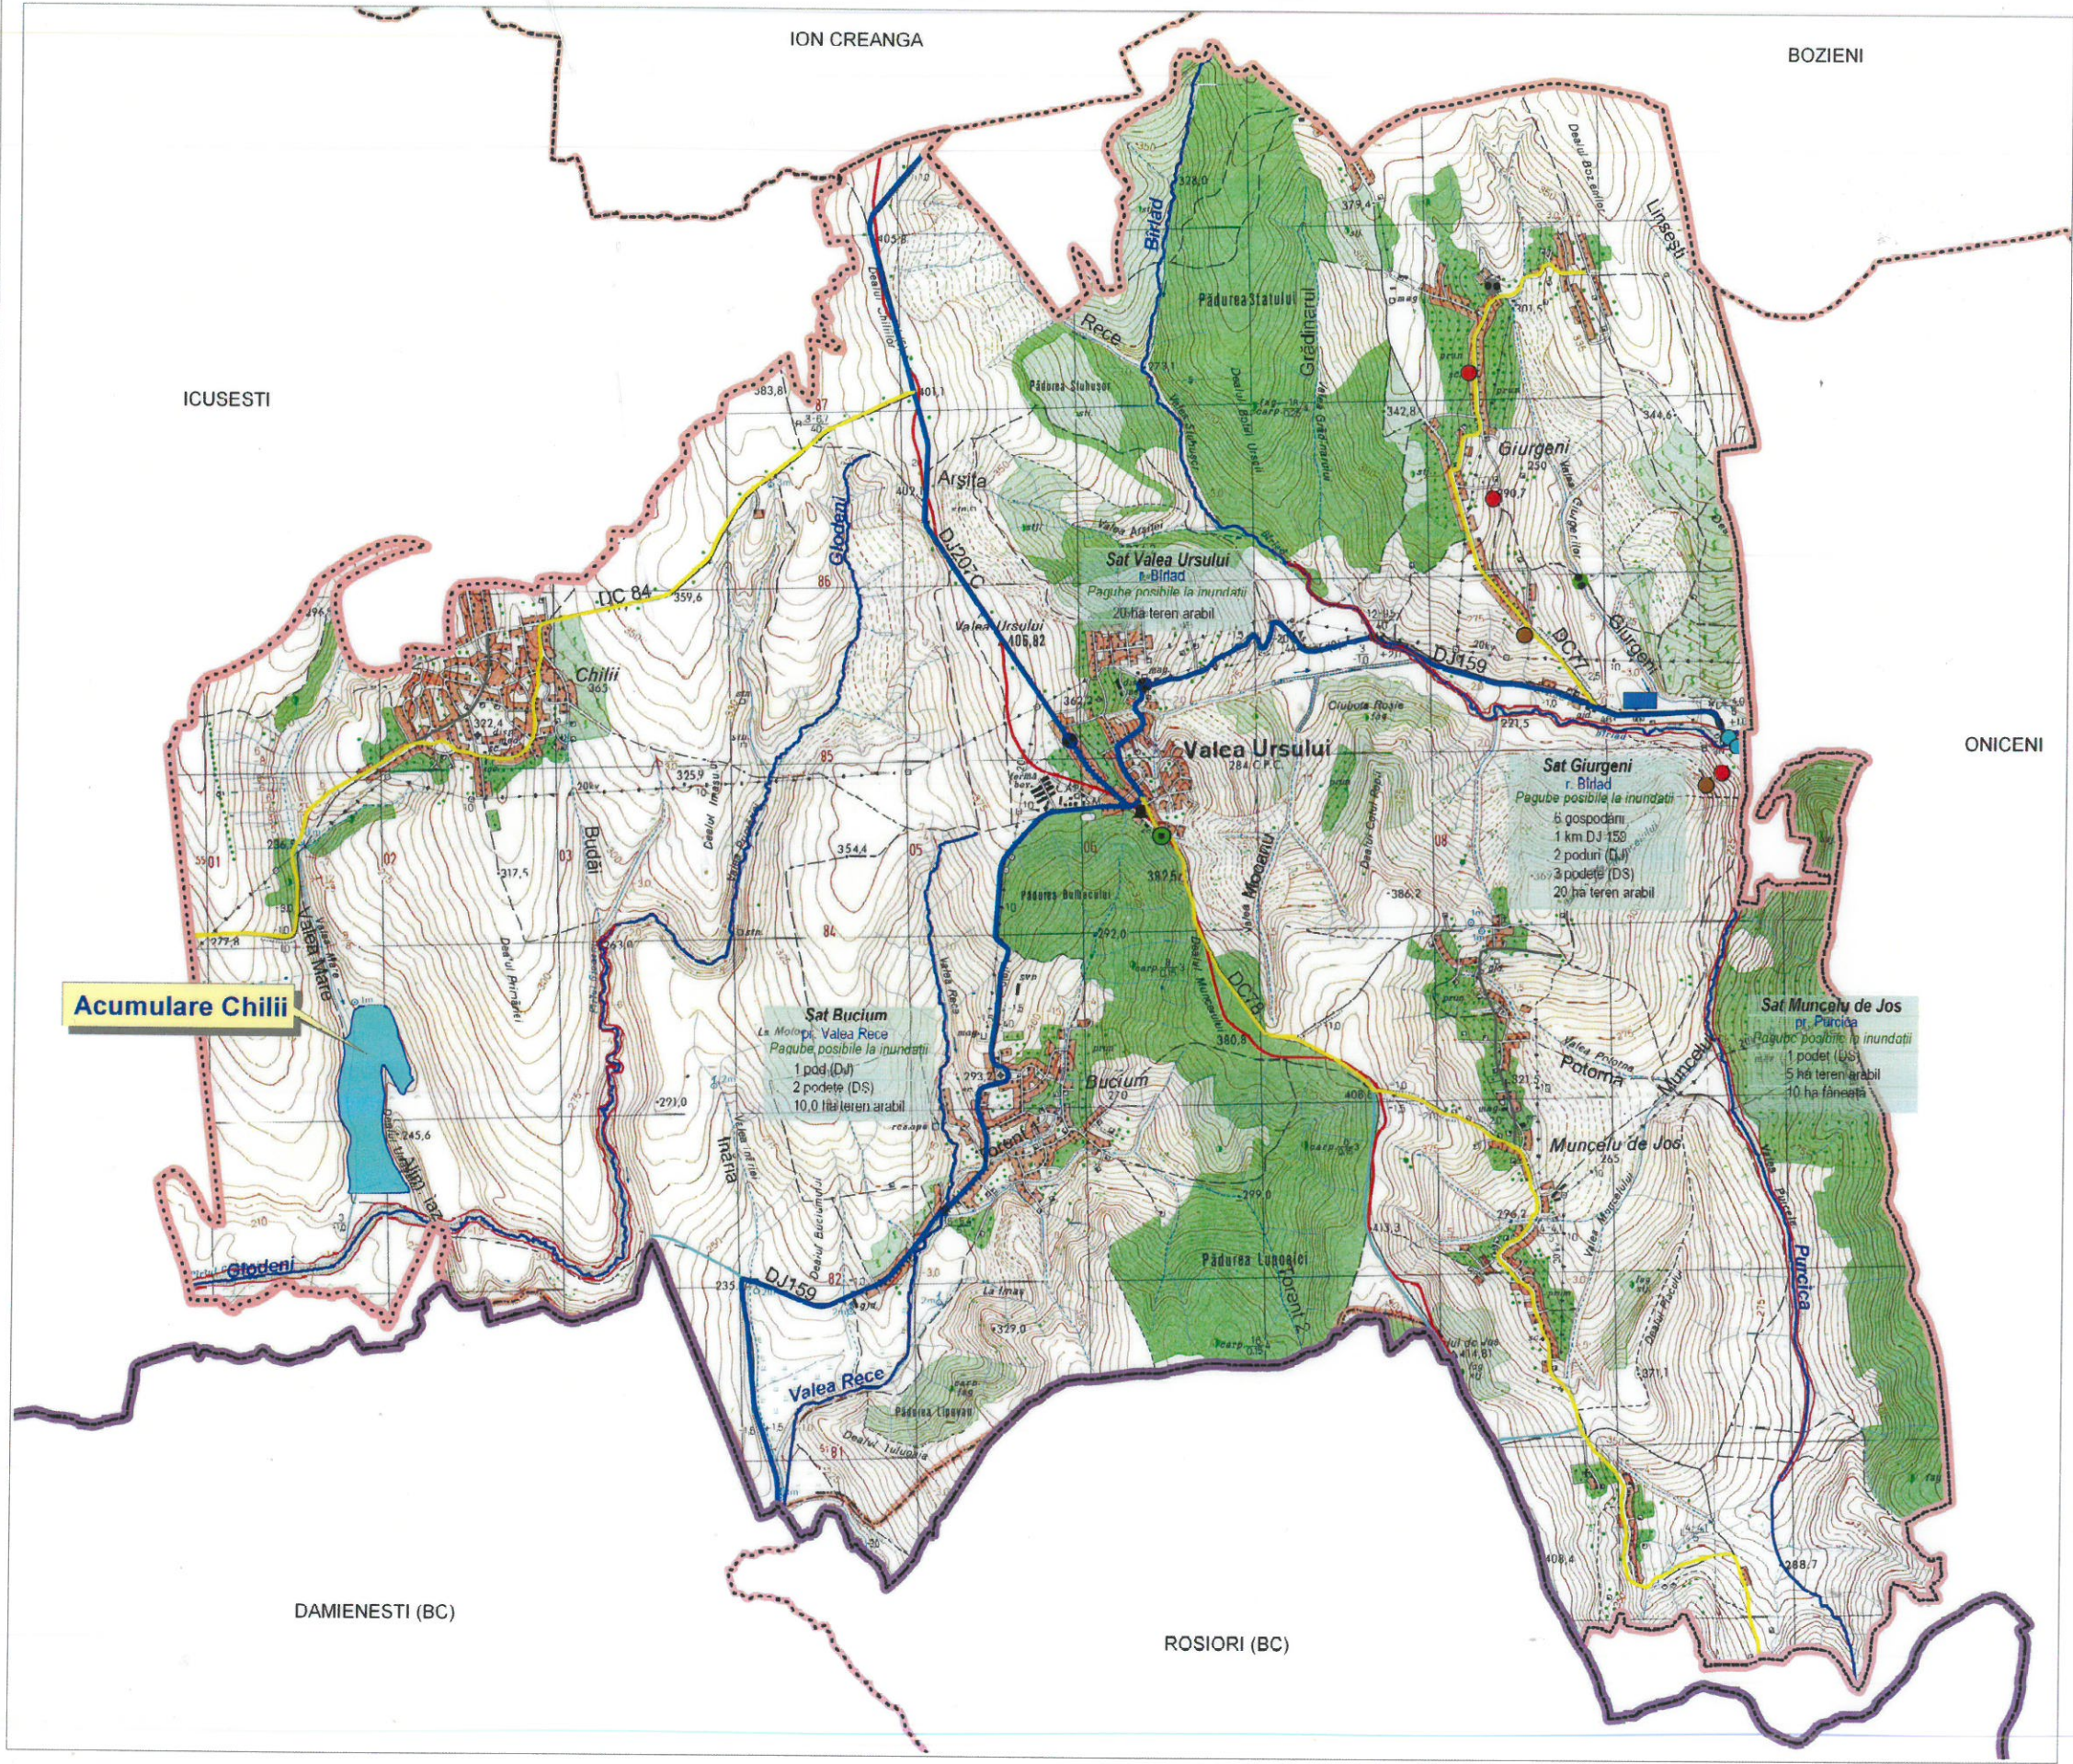

ION CREANGA

BOZIENI

ICUSESTI

ONICENI

DAMIENESTI (BC)

ROSIORI (BC)

LIMITA ZONEI INUNDABILE

Comuna VALEA URSULUI

Acumulare Chilii

Legendă:

- Sirena electrica
- Zone inundabile
- Zone cazare persoane
- Zone adapost animale
- Posturi pluvio SGA
- Aparare de mal
- Regularizari
- Benzi inundabile apreciate in regim natural
- Drum judetean (DJ)
- Drum comunal (DC)
- Pod, podet pe DJ
- Pod, podet pe DC
- Pod, podet pe DS
- Pod, podet pe DJ afectat
- Pod, podet pe DC afectat
- Pod, podet pe DS afectat
- Retea hidrografica - traseu actual
- Ape necodificate
- Canale irigatii
- Da siret
- Scurgeri de pe versanti
- Lacuri artificiale
- Delimitare U.A.T.
- Delimitare judete

Administrația Bazinală de Apă Siret BACĂU
Sistemul de Gospodărie a Apelor NEAMȚ

Scara 1:25000